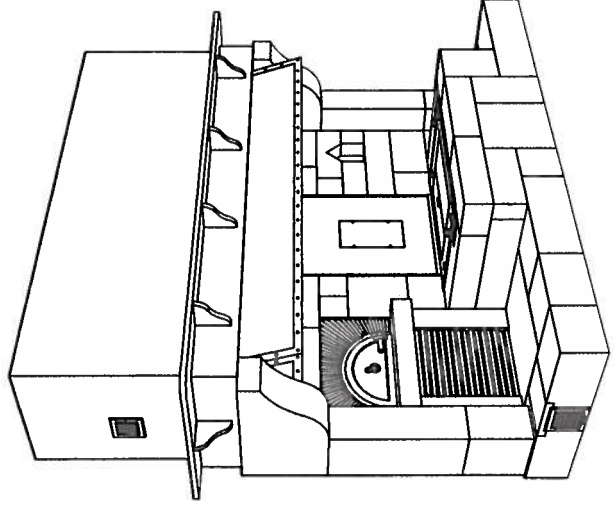

# "MORVANDELLE FACE Porte de four à pain à gauche"

- NOTA (Cotation en mm) :
- Dimensions: 2540 L x 950 P x 1740 H
  - Ouverture : 2150 x 750
  - Hauteur sous plafond : 2500
  - Position du foyer / sol fini : 70
  - Position de la face avant du récupérateur / mur : 130

Index: AA-108-405-STD	<h2>"MORVANDELLE FACE"</h2> <h3>Porte de Four à pain à Gauche</h3> <p>FLAM ESPACE                  ZA Route de Compiègne 60411 VERBERIE                  Tél : 03 44 40 90 43 - Fax : 03 44 40 99 23</p>	
	Habillage: Pierre de Sireuil Fine Tablette Chêne Ciré Moyen Rejambée Tôle Patinée à l'ancienne Tullels Panachés Porte de four à pain en fonte	Foyer : STA 405 Avaloir : A 110
	Tolerances generales selon: ISO 2768-fH Tolerances mecaniques : Js13	Distribution-Chauffage: Statique
	Réalisé par A.A le 16/05/2011	Echelle : 1:20 Page 1/1