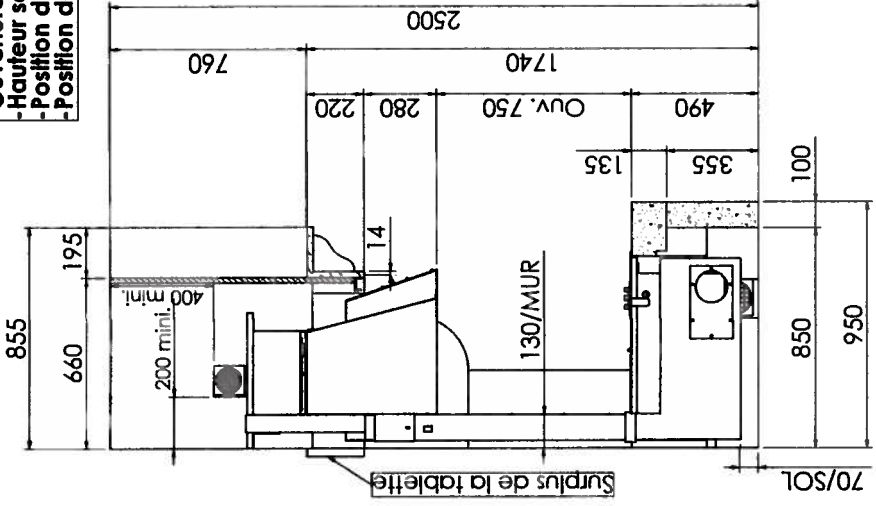

# "MORVANDELLE FACE Porte de four à pain à gauche"

- NOTA (Cotation en mm) :
- Dimensions: 2540 L x 950 P x 1740 H
  - Ouverture : 2150 x 750
  - Hauteur sous plafond : 2500
  - Position du foyer / sol fini : 70
  - Position de la face avant du récupérateur / mur : 130

Index: AA-108-405-STD	<h2>"MORVANDELLE FACE"</h2> <h3>Porte de Four à pain à Gauche</h3> <p>FLAM ESPACE                  ZA Route de Compiègne 60411 VERBERIE                  Tél : 03 44 40 90 43 - Fax : 03 44 40 99 23</p>	
	Habillage: Pierre de Sireuil Fine Tablette Chêne Ciré Moyen Rejambée Tôle Patinée à l'ancienne Tullels Panachés Porte de four à pain en fonte	Foyer : STA 405 Avaloir : A 110
	Tolerances generales selon: ISO 2768-fH Tolerances mecaniques : Js13	Distribution-Chauffage: Statique
	Réalisé par A.A le 16/05/2011	Echelle : 1:20 Page 1/1