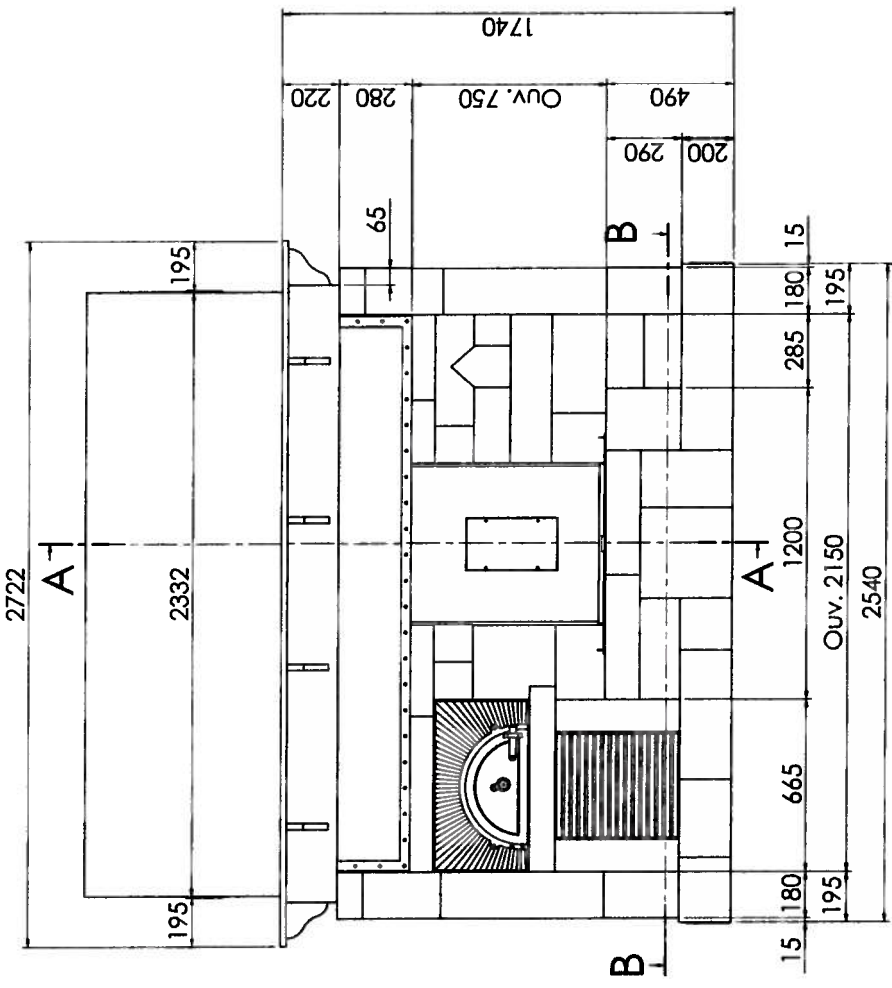

# "MORVANDELLE FACE Porte de four à pain à gauche"

- NOTA (Cotation en mm) :
- Dimensions: 2540 L x 950 P x 1740 H
  - Ouverture : 2150 x 750
  - Hauteur sous plafond : 2500
  - Position du foyer / sol fini : 70
  - Position de la face avant du récupérateur / mur : 130

Index: AA-108-405-STD	<h2>"MORVANDELLE FACE"</h2> <h3>Porte de Four à pain à Gauche</h3> <p>FLAM ESPACE                  ZA Route de Compiègne 60411 VERBERIE                  Tél : 03 44 40 90 43 - Fax : 03 44 40 99 23</p>	
	Habillage: Pierre de Sireuil Fine Tablette Chêne Ciré Moyen Rejambée Tôle Patinée à l'ancienne Tullels Panachés Porte de four à pain en fonte	Foyer : STA 405 Avaloir : A 110
	Tolerances generales selon: ISO 2768-fH Tolerances mecaniques : Js13	Distribution-Chauffage: Statique
	Réalisé par A.A le 16/05/2011	Echelle : 1:20 Page 1/1