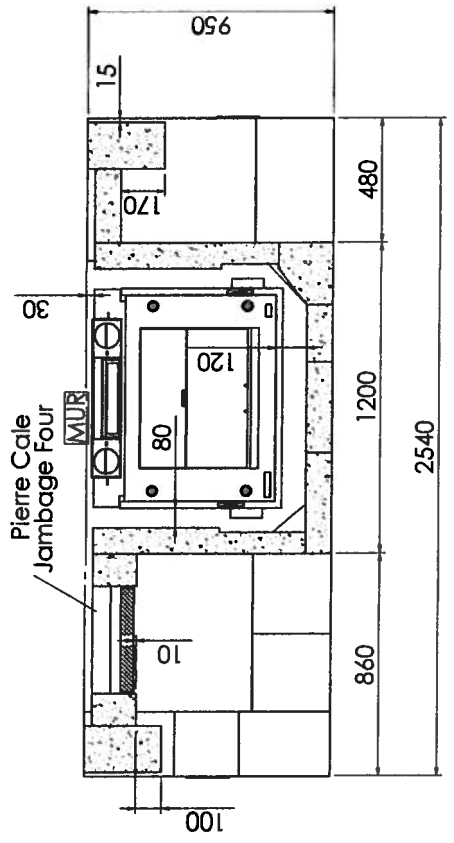

# "MORVANDELLE FACE Porte de four à pain à gauche"

- NOTA (Cotation en mm) :
- Dimensions: 2540 L x 950 P x 1740 H
  - Ouverture : 2150 x 750
  - Hauteur sous plafond : 2500
  - Position du foyer / sol fini : 70
  - Position de la face avant du récupérateur / mur : 130

Index: AA-108-405-STD	<h2>"MORVANDELLE FACE"</h2> <h3>Porte de Four à pain à Gauche</h3> <p>FLAM ESPACE                  ZA Route de Compiègne 60411 VERBERIE                  Tél : 03 44 40 90 43 - Fax : 03 44 40 99 23</p>	
	Habillage: Pierre de Sireuil Fine Tablette Chêne Ciré Moyen Rejambée Tôle Patinée à l'ancienne Tullels Panachés Porte de four à pain en fonte	Foyer : STA 405 Avaloir : A 110
	Tolerances generales selon: ISO 2768-fH Tolerances mecaniques : Js13	Distribution-Chauffage: Statique
	Réalisé par A.A le 16/05/2011	Echelle : 1:20 Page 1/1